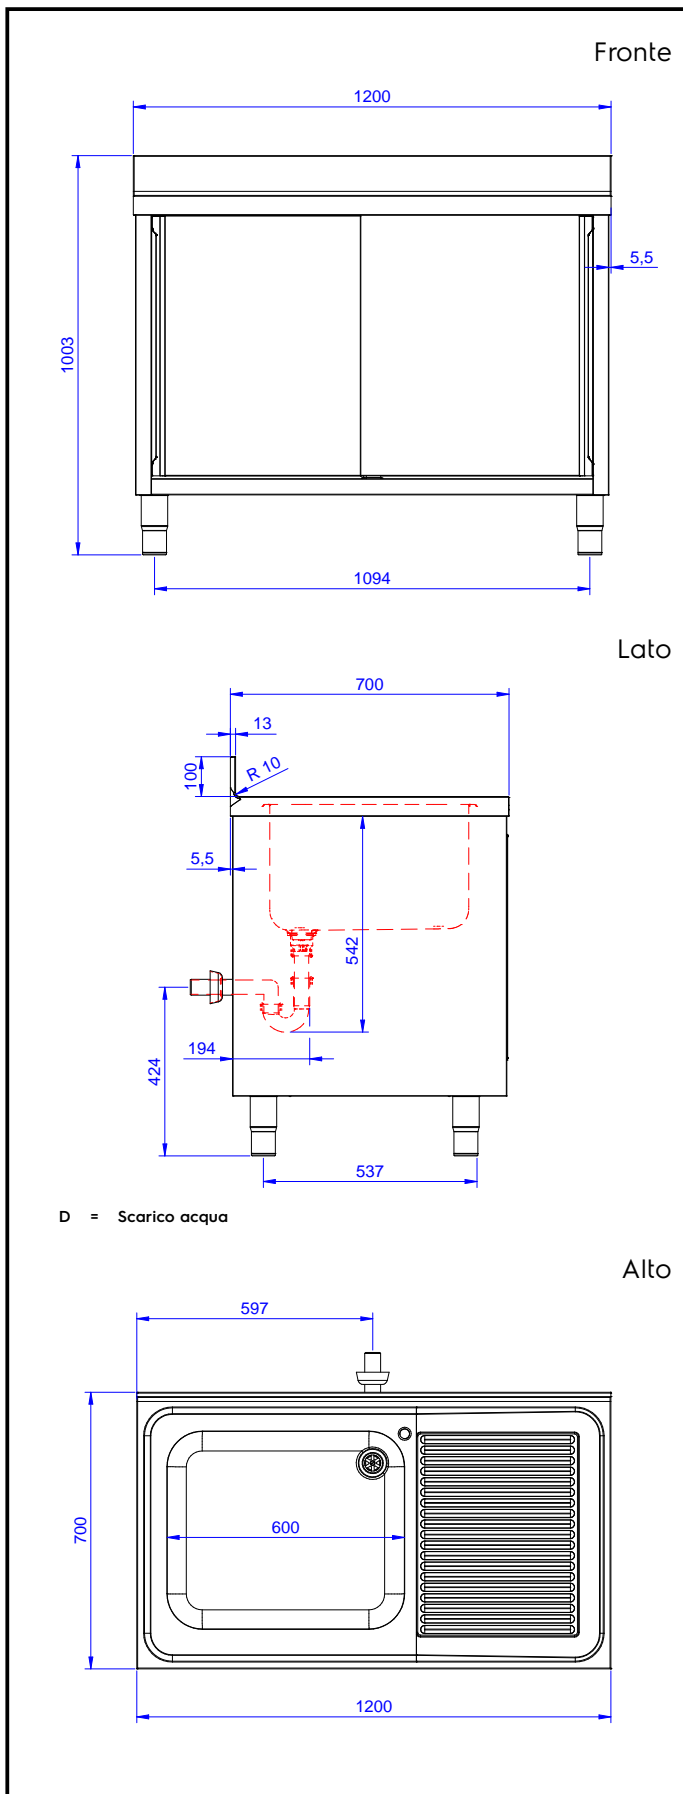

Scarico

Posizione scarico: Da destra a sinistra

Informazioni chiave

Larghezza armadio:	1145 mm
Profondità armadio:	645 mm
Altezza armadietto:	661 mm
Dimensioni esterne, larghezza:	1200 mm
Dimensioni esterne, profondità:	700 mm
Dimensioni esterne, altezza:	1000 mm
Dimensione alzatina, altezza:	100 mm
Dimensione alzatina, profondità:	13 mm
Dimensione alzatina, raggio:	R=10
Numero di vasche:	1
Dimensione vasca:	600x500xH300
Numero e tipologia di porte:	2 Scorrevole
Spessore piano di lavoro:	50 mm
Peso netto:	55 kg